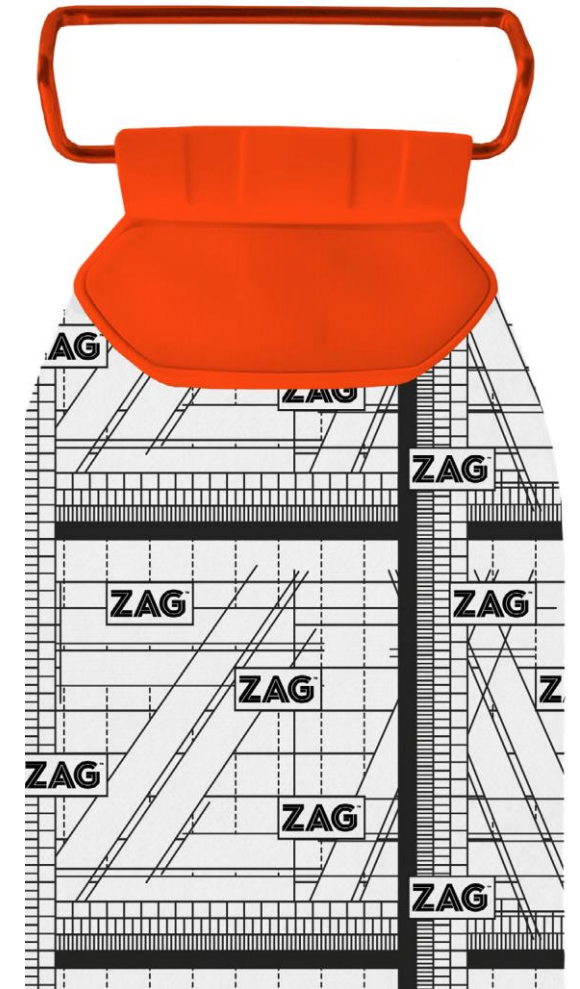

シール

UBACシリーズ専用のシールをセット販売
します。

種類は2つ、

- ・クラシック

ノーブランド品、モヘア70%、ナイロン
30%の安価ながら十分使用に耐える入門モ
デル

- ・プロ

ポモカ製、モヘア70%、ナイロン30%の
あらゆる雪質に対応するハイパフォーマンス
モデル

Width	Lenght
89	S: 155 - M: 162→169 - L: 176→183
95	S: 158 - M: 166→173 - L: 178→185
102	M: 168→175 - L: 181→188
110	M: 173 L: 180→188

PRO