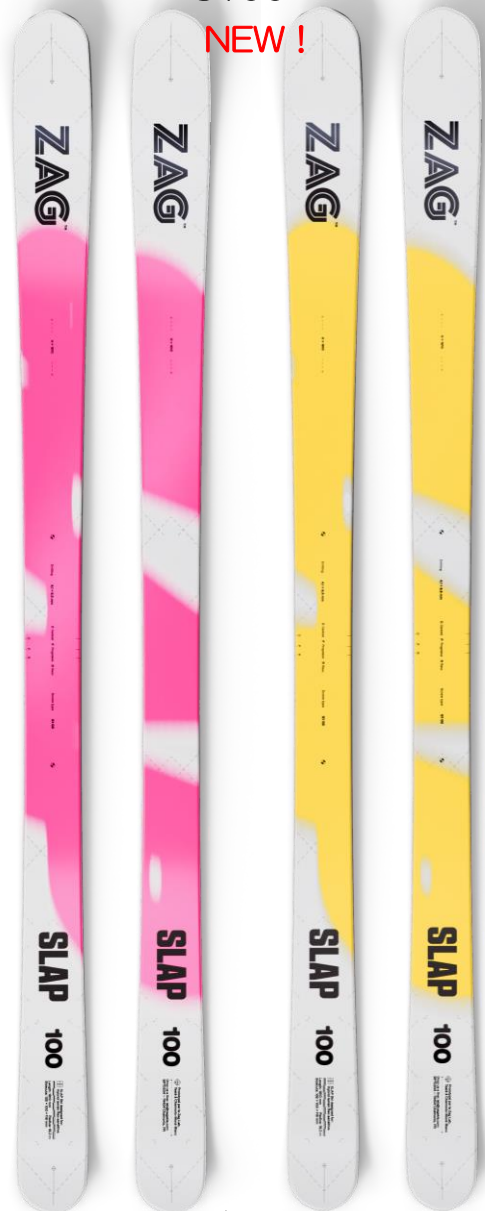

AROC **NEW!**

- NEWモデル
- MATAよりも強いキャンバーとフレックスを持ち、サイドカーブも大きめのモデル。

Length	Radius	Sidecuts
153 cm	14,8 m	124 × 85,5 × 108 mm
160 cm	15,5 m	125 × 85,5 × 109 mm
166 cm	16,6 m	126 × 86 × 110 mm
173 cm	17,8 m	127,2 × 86,5 × 111,2 mm
178 cm	18,6 m	128 × 87 × 112 mm
185 cm	19,9 m	128,5 × 87 × 112,5 mm

RED/CREAM

BLUE/GREY

グラフィックチェンジ+NEWモデル

S92

GREEN/PURPLE

S100

NEW!

PINK/YELLOW

S112

S100 **NEW!**

- NEWモデル
- 現行のS98と同等のスペックでトーション強めのモデル。

Length	Radius	Sidecuts	Weight (±)
166 cm	17 m	129 × 100 × 115 mm	1,640 g
174 cm	18,5 m	130 × 100 × 116 mm	1,740 g
181 cm	20 m	131 × 100 × 116,5 mm	1,840 g
187 cm	21 m	132 × 100 × 118 mm	1,900 g