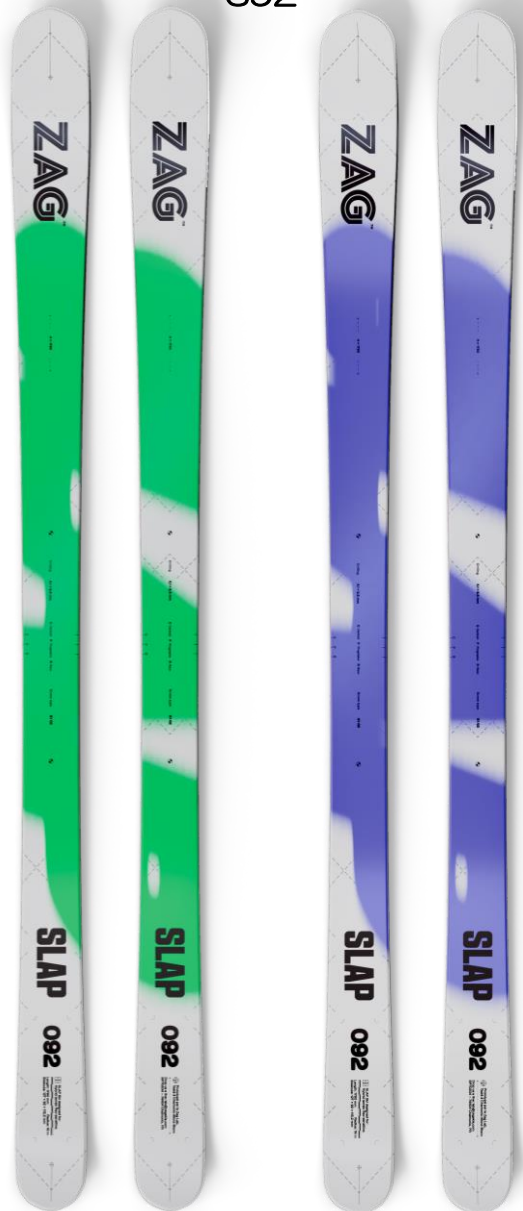

グラフィックチェンジ+NEWモデル

MATA

AROC

NEW!

MATA

- グラフィック追加+変更
- サイズレンジの追加変更

Length	Radius	Sidecuts
154 cm	13,4 m	128 × 85 × 106 mm
160 cm	13,6 m	132 × 85 × 109 mm
167 cm	14 m	137 × 89 × 114 mm
173 cm	14,2 m	141 × 90 × 117 mm
178 cm	14,5 m	142 × 90 × 119 mm
183cm	14,7m	143 × 90 × 120 mm

AROC **NEW!**

- NEWモデル
- MATAよりも強いキャンバーとフレックスを持ち、サイドカーブも大きめのモデル。

Length	Radius	Sidecuts
153 cm	14,8 m	124 × 85,5 × 108 mm
160 cm	15,5 m	125 × 85,5 × 109 mm
166 cm	16,6 m	126 × 86 × 110 mm
173 cm	17,8 m	127,2 × 86,5 × 111,2 mm
178 cm	18,6 m	128 × 87 × 112 mm
185 cm	19,9 m	128,5 × 87 × 112,5 mm

RED/CREAM

BLUE/GREY

グラフィックチェンジ+NEWモデル

S92

GREEN/PURPLE

S100

NEW!

PINK/YELLOW

S112

S100 **NEW!**

- NEWモデル
- 現行のS98と同等のスペックでトーション強めのモデル。

Length	Radius	Sidecuts	Weight (±)
166 cm	17 m	129 × 100 × 115 mm	1,640 g
174 cm	18,5 m	130 × 100 × 116 mm	1,740 g
181 cm	20 m	131 × 100 × 116,5 mm	1,840 g
187 cm	21 m	132 × 100 × 118 mm	1,900 g